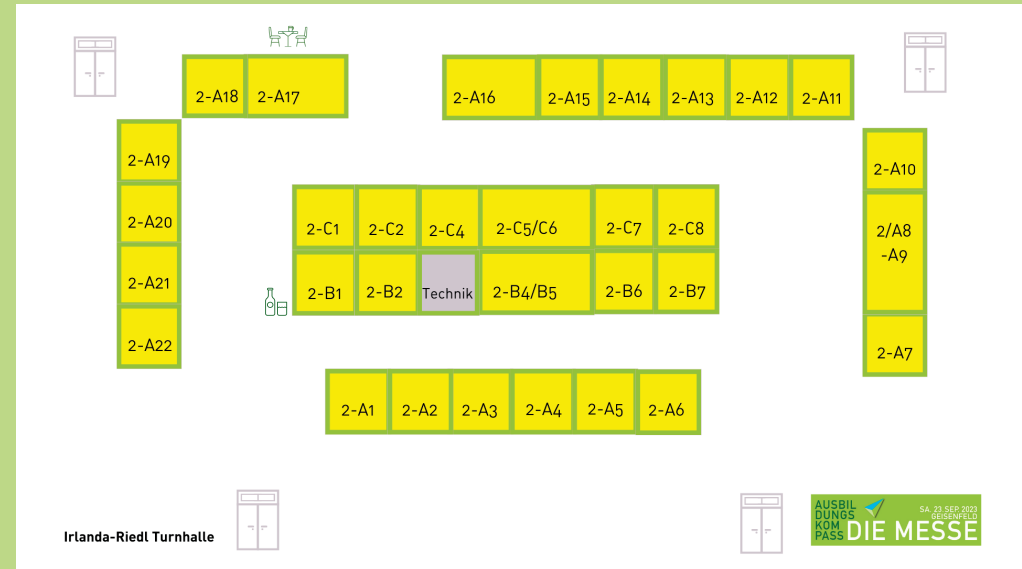

Halle 2 - Irlanda Riedl Turnhalle

ARCA-Consult GmbH 2-A1
ARS Altmann AG 2-B6
Auto Ruhfass GmbH 2-A4
Basell Polyolefine GmbH 2-A15
Bauzentrum Pfaffenhofen GmbH & Co. KG 2-C4
BAYERNOIL Raffineriegesellschaft mbH 2-C5/C6
DB Netz AG - RB Süd 2-A3
Deichmann SE 2-C2
DEKRA Incos GmbH 2-A5
Edeka Südbayern Handels Stiftung & Co. KG 2-A16
EJF Hollerhaus gGmbH 2-A11
Elektro Seidl GmbH 2-A7
Franz Schelle GmbH & Co. KG 2-B7
GGSD Bildungszentren 2-A10
GSB Sonderabfall-Entsorgung Bayern GmbH 2-A8/A9
HECHT Technologie GmbH 2-A22
Hofmeier GmbH & Co. Gartengestaltungs KG 2-C8
Das Hörhaus 2-A21

Getränkeverkauf Hörl

Freigelände

Bayerisches Rotes Kreuz FG/1
Regens Wagner Hohenwart FG/2
Fahn GmbH & Co.KG FG/3

ilingua BFS f. Fremdsprachenberufe e.V. 2-A2
inotec GmbH Innovative Kunststofftechnik 2-A19
KEMPF GmbH 2-B2
LOWA Sportschuhe GmbH 2-C1
Lubich Technik 2-A18
Montessori Betreibergesellschaft PAF mbH 2-A13
Nagel-Group Logistics SE 2-B4/B5
Notarstelle Geisenfeld 2-A14
NOVITA Seniorenzentrum Pfaffenhofen 2-A12
Peter Praunsmändtl GmbH & Co. KG 2-A6
Schirm GmbH 2-A20
Wema Zerspannungswerkzeuge GmbH 2-C7